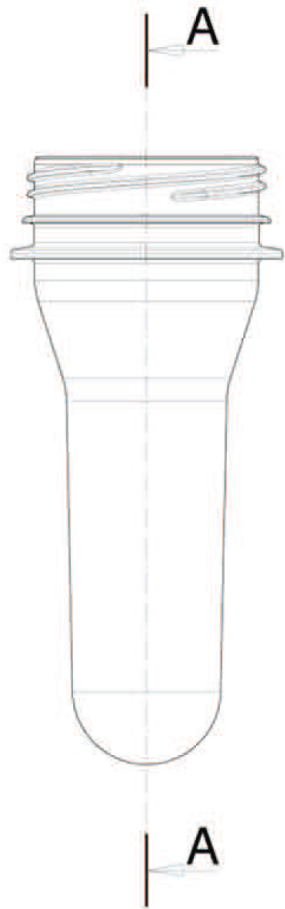

108960

29/25 - 10.9 gram; PET Preform, Clear
K.G. International - sales@kgint.com - +1 305 499-9816

SCALE 1/1 (mm)
MATERIAL PET
WEIGHT 10,90 ± 0,25 gr
QUALITY ISO EN 9001