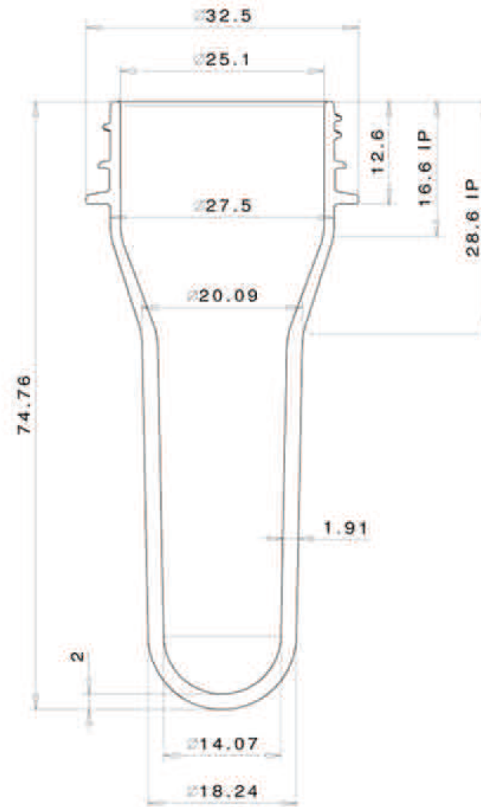

108960

29/25 - 10.9 gram; PET Preform, Clear
K.G. International - sales@kgint.com - +1 305 499-9816

SCALE 1/1 (mm)
MATERIAL PET
WEIGHT 10,90 ± 0,25 gr
QUALITY ISO EN 9001